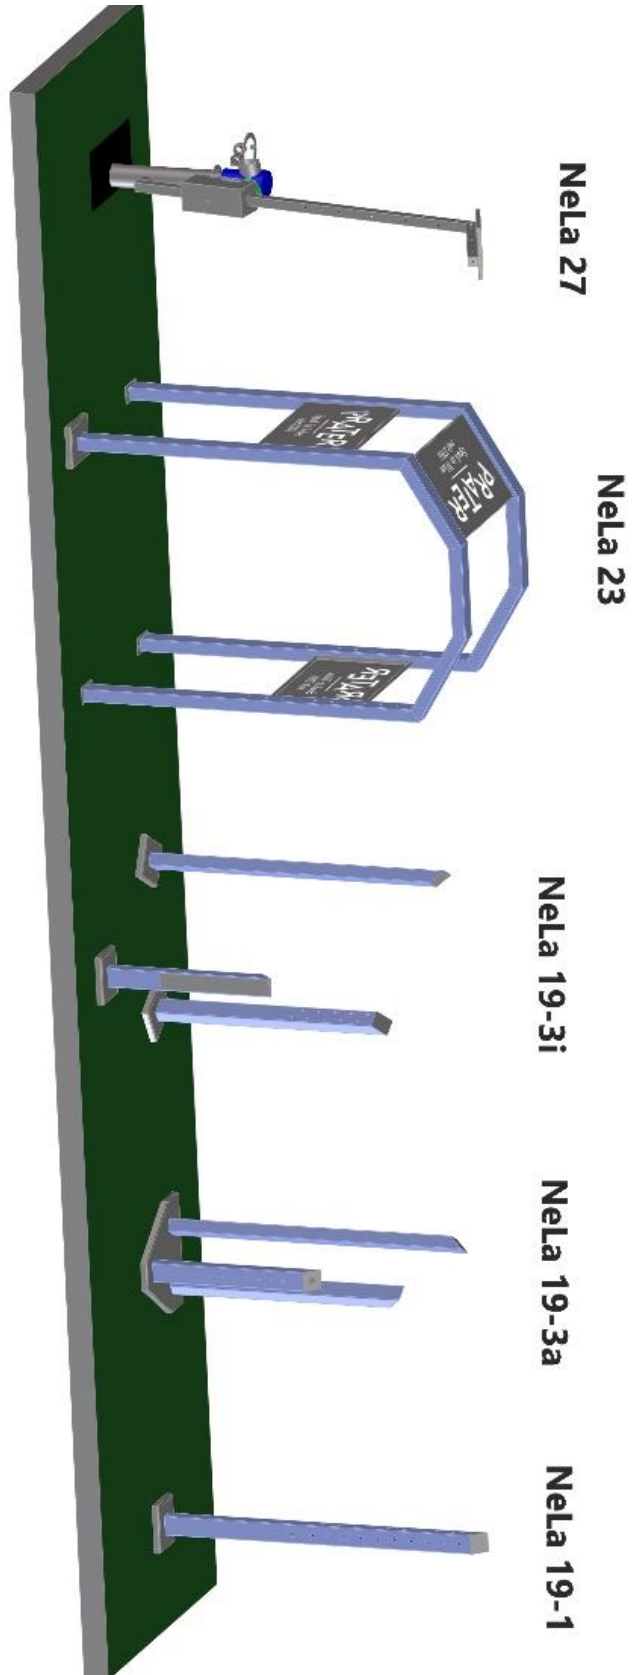

NeLa 27

NeLa 23

NeLa 19-3i

NeLa 19-3a

NeLa 19-1